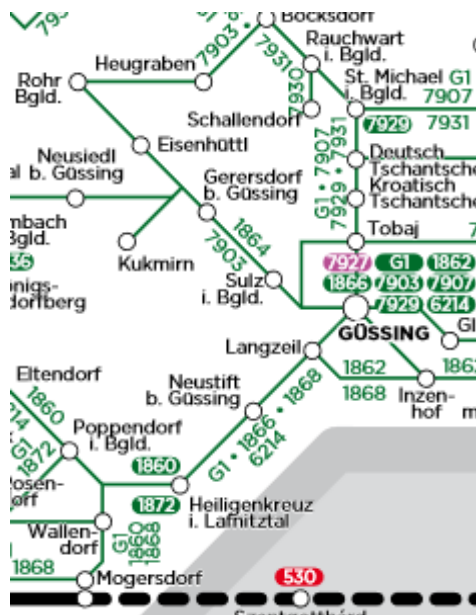

#### Linie G1

Wien - Pinkafeld - Oberwart - Güssing - Jennersdorf

Linie 1860: Fürstenfeld - Heiligenkreuz - Jennersdorf

#### Linie 1868:

Güssing - Heiligenkreuz/Lafnitztal - Jennersdorf

#### Linie 1872:

Jennersdorf - Henndorf - Heiligenkreuz

#### Linie 1866:

Güssing - Heiligenkreuz/Lafnitztal - Fürstenfeld